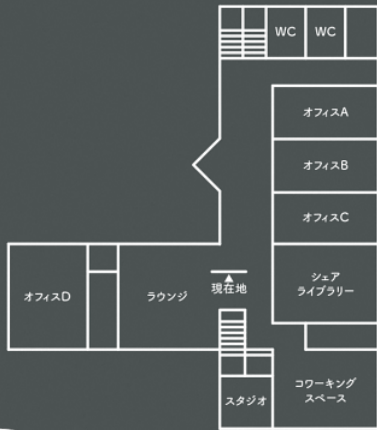

美郷町サテライトオフィス2 みさとと。ネオ オープン

2nd floor
Satellite Office

あなたの「働き方」にあわせてご利用ください。

小学生の頃の「わたし」を思い出しながら懐かしい空間で

学舎からサテライトオフィスに【新たに生まれ(ネオ)】変わり、

みさとと。ネオ

美郷町都賀行120番地1

(都賀行公民館 2F)