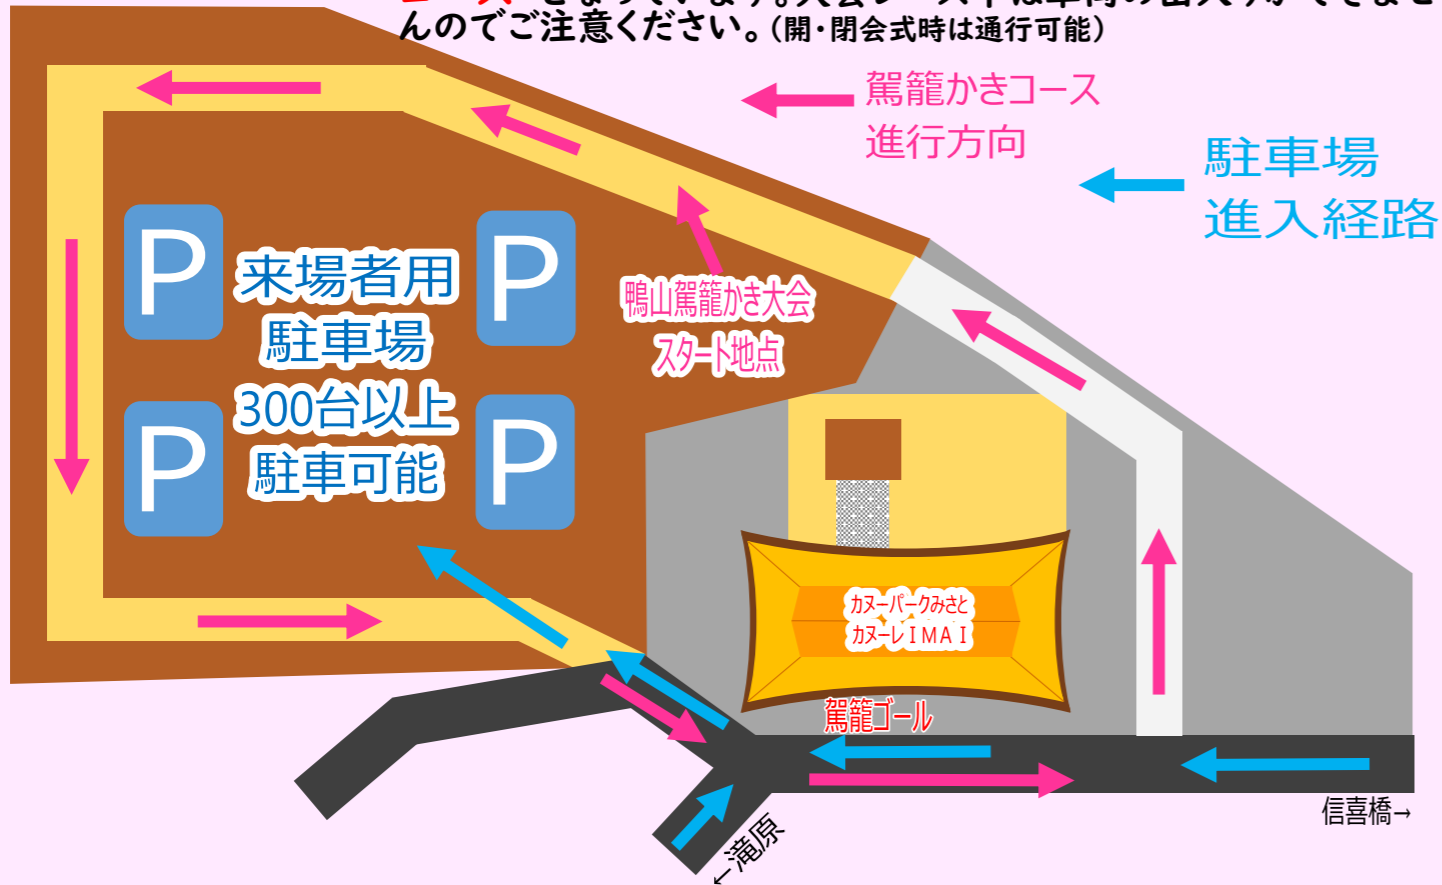

駐車場案内

- ①会場付近では徐行運転をお願いします。
- ②駐車場への進入経路及び場内道路の一部が**駕籠かき大会のコース**となっています。大会レース中は車両の出入りができませんのでご注意ください。(開・閉会式時は通行可能)

産業祭

第20回みさとふるさとまつり

今年は新しい
カヌー競技場で
みんなでワイワイ
楽しもう!!

2024.11.10 日 9:30~15:00

会場 カヌーパークみさと
カヌーレIMA I
邑智郡美郷町信喜141番地

シャトルバスご案内

○美郷町役場前⇄会場
【行き】(1便)9:00発(2便)12:00発
【帰り】(1便)11:30発(2便)15:30発

○大和事務所⇄会場
【行き】(1便)9:00発(2便)12:00発
【帰り】(1便)11:30発(2便)15:30発

イベントプログラム

- 9:30 オープニングセレモニー
- 9:40 ミサト・サリによるガムラン演奏・バリ舞踊
- 10:20 保育園園児ダンス
- 10:50 邑智中学校吹奏楽部演奏
- 11:30 **日本一の高校生によるカヌー紹介&デモレース!!**
- 12:30 第39回鴨山駕籠かき大会(開会式~チーム顔見せ)
- 13:00 駕籠かき大会スタート!!
- 13:40 駕籠かき大会閉会式
- 14:00 神楽(千原神楽団)
- 15:00 フィナーレ

会場マップ