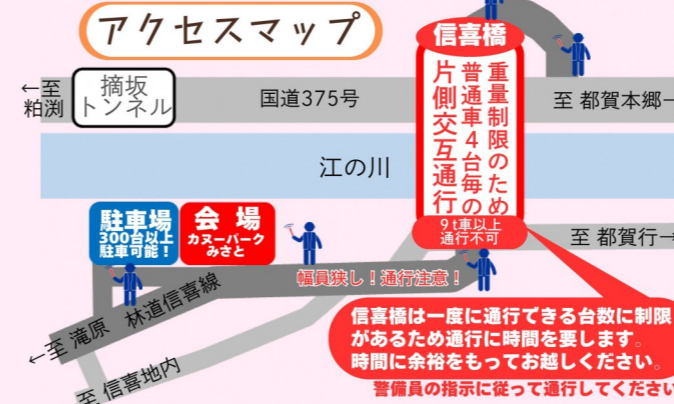

駐車場案内

- ①会場付近では徐行運転をお願いします。
- ②駐車場への進入経路及び場内道路の一部が**駕籠かき大会のコース**となっています。大会レース中は車両の出入りができませんのでご注意ください。(開・閉会式時は通行可能)

産業祭

第20回みさとふるさとまつり

今年は新しい
カヌー競技場で
みんなでワイワイ
楽しもう!!

2024.11.10 日 9:30~15:00

会場 カヌーパークみさと
カヌーレIMA I
邑智郡美郷町信喜141番地

シャトルバスご案内

○美郷町役場前⇄会場
【行き】(1便)9:00発(2便)12:00発
【帰り】(1便)11:30発(2便)15:30発

○大和事務所⇄会場
【行き】(1便)9:00発(2便)12:00発
【帰り】(1便)11:30発(2便)15:30発

イベントプログラム

- 9:30 オープニングセレモニー
- 9:40 ミサト・サリによるガムラン演奏・バリ舞踊
- 10:20 保育園園児ダンス
- 10:50 邑智中学校吹奏楽部演奏
- 11:30 **日本一の高校生によるカヌー紹介&デモレース!!**
- 12:30 第39回鴨山駕籠かき大会(開会式~チーム顔見せ)
- 13:00 駕籠かき大会スタート!!
- 13:40 駕籠かき大会閉会式
- 14:00 神楽(千原神楽団)
- 15:00 フィナーレ