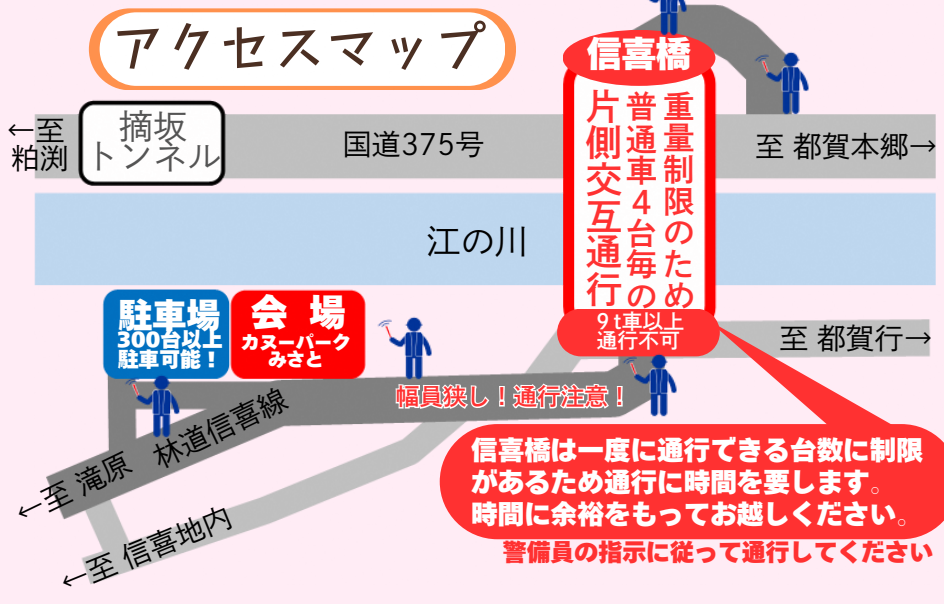

# 産業祭

第20回みさとふるさとまつり

今年は新しい  
カーニバル競技場で  
みんなでワイワイ  
楽しもう!!

2024.11.10 日 9:30~15:00

**会場** カヌーパークみさと  
カヌーレIMA  
邑智郡美郷町信喜141番地

**シャトルバスご案内**

○美郷町役場前⇄会場  
【行き】(1便)9:00発 (2便)12:00発  
【帰り】(1便)11:30発 (2便)15:30発

○大和事務所⇄会場  
【行き】(1便)9:00発 (2便)12:00発  
【帰り】(1便)11:30発 (2便)15:30発