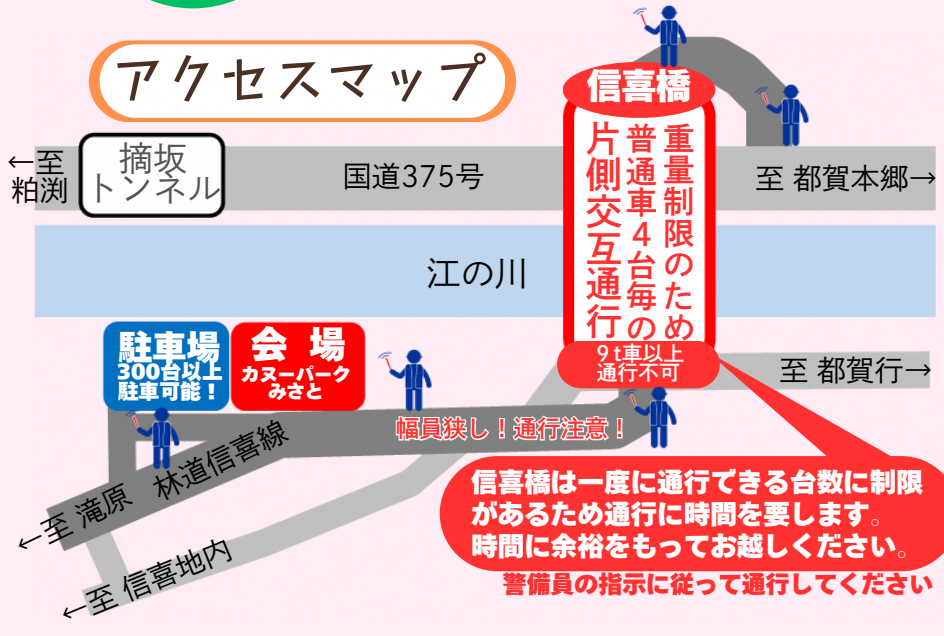

# 産業祭

第20回みさとふるさとまつり

今年は新しい  
カーニバル競技場で  
みんなでワイワイ  
楽しもう!!

2024.11.10 日 9:30~15:00

**会場** カヌーパークみさと  
カヌーレIMA  
邑智郡美郷町信喜141番地

アクセスマップ

信喜橋  
片側交互通行のため  
9:30以上  
通行不可

信喜橋は一度に通行できる台数に制限  
があるため通行に時間を要します。  
時間に余裕をもってお越しください。  
警備員の指示に従って通行してください

**シャトルバスご案内**  
○美郷町役場前⇄会場  
【行き】(1便)9:00発 (2便)12:00発  
【帰り】(1便)11:30発 (2便)15:30発  
○大和事務所⇄会場  
【行き】(1便)9:00発 (2便)12:00発  
【帰り】(1便)11:30発 (2便)15:30発

イベントプログラム

- 9:30 オープニングセレモニー
- 9:40 ミサト・サリによる  
ガムラン演奏・バリ舞踊
- 10:20 保育園園児ダンス
- 10:50 邑智中学校吹奏楽部演奏
- 11:30 日本一の高校生による  
カーニバル紹介&デモレース!!
- 12:30 第39回鴨山駕籠かき大会  
(開会式~チーム顔見せ)
- 13:00 駕籠かき大会スタート!!
- 13:40 駕籠かき大会閉会式
- 14:00 神楽 (千原神楽団)
- 15:00 フィナーレ