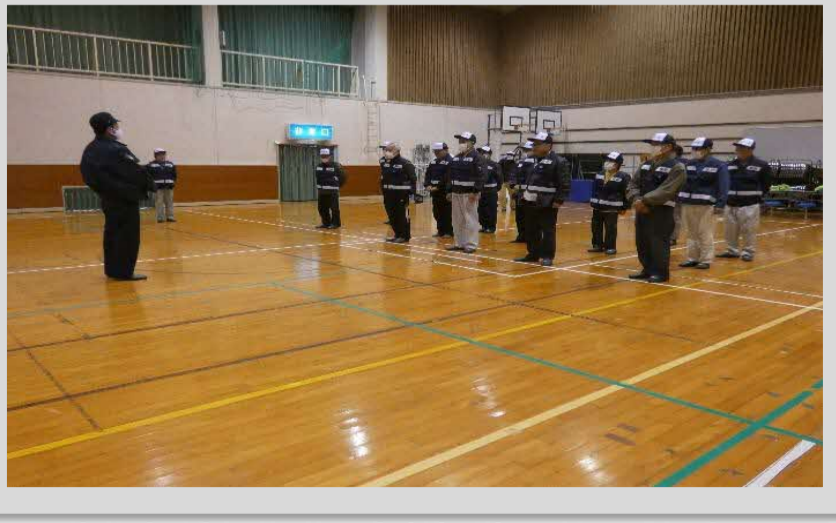

### 郷土料理教室

参加者14名(80歳代後半〜20歳代)

12月19日(火)健康福祉課の坂本栄養士さんによる押し寿司、さんとう、けんちん汁をつくりました。男性の方も多数参加していただき、普段とは違うメンバーでの料理教室となり、「普段から料理してかね?」「昔は〇〇だった」「お祝いごとやお祭りには必ず押し寿司をつくっていた」などとおしゃべりをしながら、この時間の多世代交流を楽しみながらつくられている姿がとても印象的でした。地域内でも各家庭の郷土料理に色々違いがありました。

### 『青パト隊出発式』

12月16日(土)

青色の光で安全・安心なま  
 ちを灯す、見守り隊!!  
 自動車による防犯パトロー  
 ル活動は2004年12月から  
 始まりました。

大和駐在所の周藤巡查長さん  
 のあいさつから始まり、  
 その後、比之宮地域全域一  
 斉にパトロールへ出発しま  
 した。

今回、新しい紺色の帽子と  
 ベスト、ライトが配布され  
 ました。  
 引き続き見守り活動をよろ  
 しくお願いいたします。