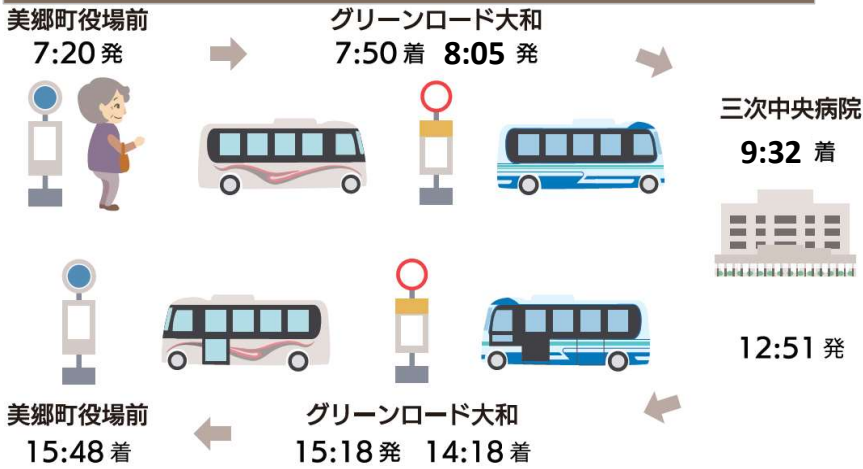

美郷方面～三次市の乗り換え例 (平日)