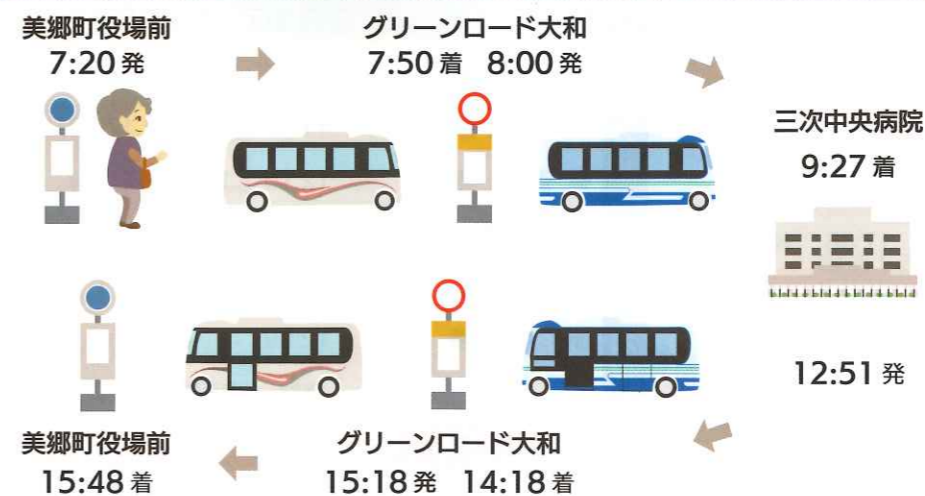

乗り換え

川本美郷線

美郷町役場	7:20			14:19				9:30	13:55
グリーンロード大和	7:50			14:49				10:00	14:25
	↓			↓				↓	↓
グリーンロード大和	8:00			14:57				10:40	15:10

三次↓グリーンロード大和	停留所名	月～金 (祝日を除く)				土・日・祝日			
	三次工業団地	10:25			17:25	18:45			
三次中央病院	6:15	10:32	12:51	17:32	18:52	9:00	13:20	17:32	
上原西(サグリ前)	6:22	10:39	12:58	17:39	18:59	9:07	13:27	17:39	
三次駅前	6:24	10:41	13:00	17:41	19:01	9:09	13:29	17:41	
ゆめランド布野	6:46	11:03	13:22	18:03	19:23	9:31	13:51	18:03	
川の駅常清(港別)	7:06	11:23	13:42	18:23	19:43	9:51	14:11	18:23	
羽須美支所	7:19	11:36	13:55	18:36	19:56	10:04	14:24	18:36	
伊賀和志上	7:26	11:45	14:02	18:45	20:05	10:11	14:31	18:45	
谷地	7:28	11:43	14:04	18:43	20:03	10:13	14:33		
都賀上野	7:36		14:12			10:21	14:41		
都賀飯谷	7:37		14:13			10:22	14:42		
家畜診療所前	7:38		14:14			10:23	14:43		
都賀大橋	7:38		14:14			10:23	14:43		
石見都賀	7:40		14:16			10:25	14:45		
グリーンロード大和	7:42		14:18			10:27	14:47		

乗り換え

グリーンロード大和	7:42			14:18				10:27	14:47
	↓			↓				↓	↓
川本美郷線									
グリーンロード大和	9:18			15:18				10:38	16:00
美郷町役場	9:48			15:48				11:08	16:30

美郷方面～三次市の乗り換え例 (平日)

美郷方面～三次市の乗り換え例 (土・日・祝日)